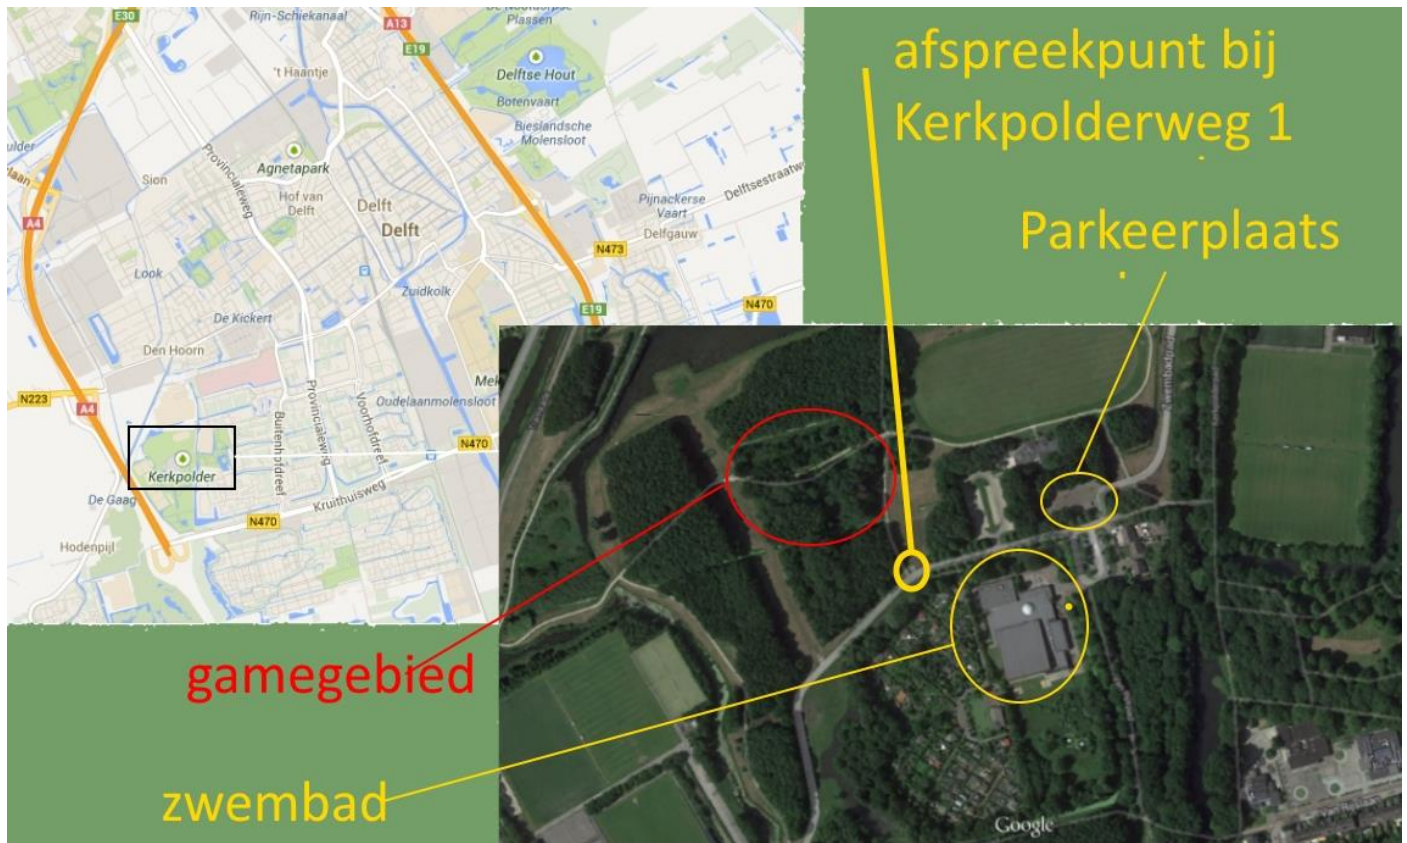

Delft, Kerkpolder

Tomtom: Vul in adres: Kerkpolderweg 1, Delft

[Link naar Google Maps](#) waar je de omgeving kan bekijken.

De locatie bevindt zich schuin tegenover het zwembad. Er is parkeergelegenheid tegenover het zwembad. Loop een stukje terug langs de Kerkpolderweg richting de snelweg, tot het grasveld, waar een klein parkeerhaventje is. Hier staat onze auto en wachten wij op je.

LET OP! Vlak bij het speelgebied is Party Centrum ONDER ONS. DEZE HEEFT NIETS TE MAKEN MET COMBATZONE. ONS DRINGEND VERZOEK DAAR DUS NIET GEBRUIK TE MAKEN VAN DE FACILITEITEN ZOALS FIETSENREKKEN, SPEELTOESTELLEN, TOILETTEN ENZ.